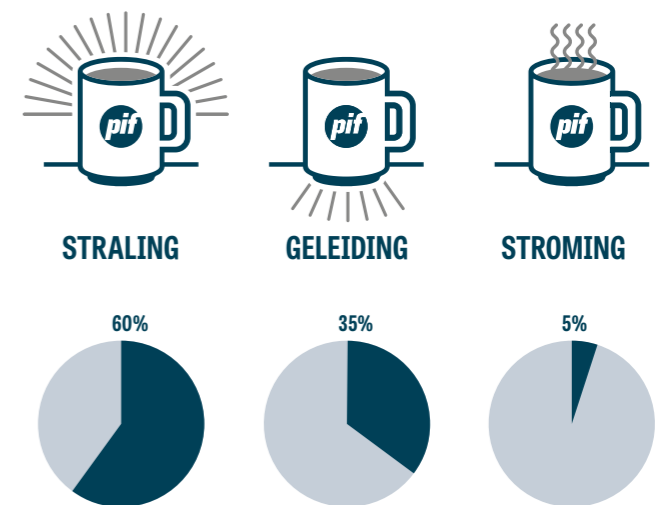

# WAAROM WERKT PIF ZÓ GOED?

## WARMTEVERLIES – ZO WERKT HET

In woningen en gebouwen gaat de meeste warmte verloren via het dak (30%), muren (20%) en de vloer (10%). PIF is het ideale isolatiemateriaal om warmteverlies via dak, muren én vloeren tegen te gaan.

De natuur zoekt altijd naar evenwicht, dit geldt ook bij warmteverschillen. Als er temperatuurverschillen zijn, stroomt de warme lucht altijd naar de koude toe - nooit andersom.

Warmteverlies ontstaat door straling, geleiding en stroming. Het warmteverlies in een woning bestaat voor 60% uit straling, 35% uit geleiding en 5% uit stroming.

PIF isolatie is de perfecte oplossing om het energieverlies door straling tegen te gaan. In de winter houdt PIF de warmte binnen, in de zomer blijft de woning juist koel.